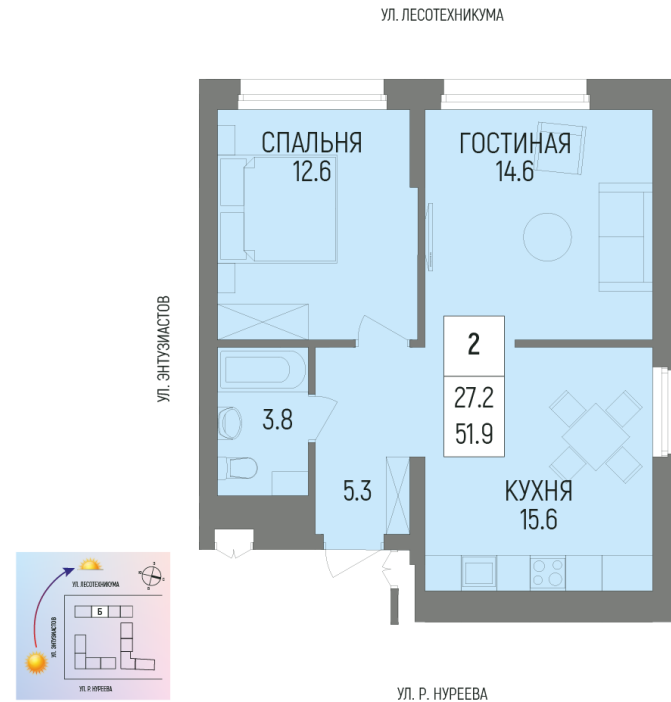

Литер Литер 4.1, Секция Б, Этаж 22, Квартира №247

+7 (347) 226-57-87

1trest.ru

sale@1trest.info

2
Комнаты

51.90
Площадь, м²

Уточняйте у менеджера
Стоимость