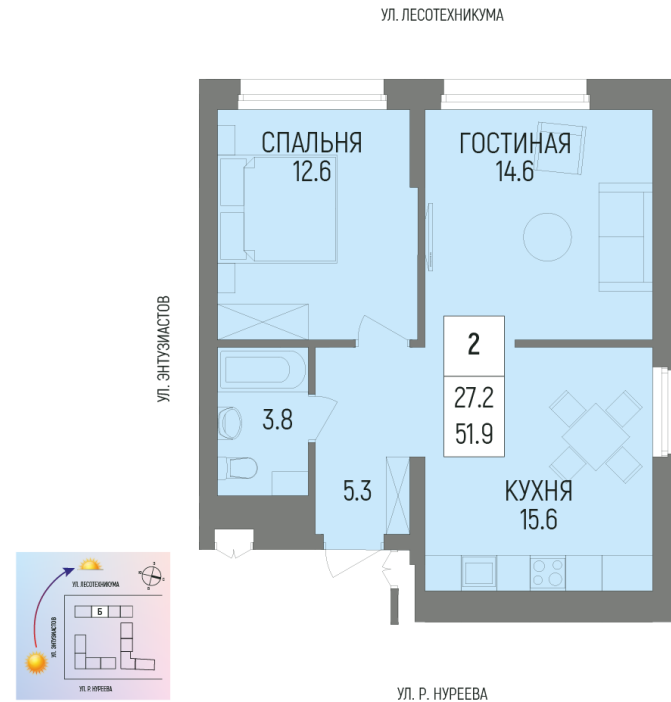

Литер Литер 4.1, Секция Б, Этаж 18, Квартира №223

+7 (347) 226-57-87

1trest.ru

sale@1trest.info

2
Комнаты

51.90
Площадь, м²

Уточняйте у менеджера
Стоимость