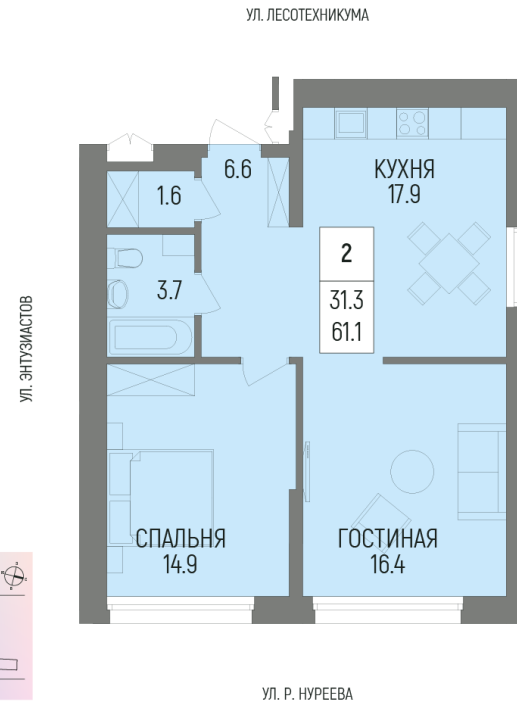

Литер Литер 4.1, Секция Б, Этаж 17, Квартира №218

+7 (347) 226-57-87

1trest.ru

sale@1trest.info

2
Комнаты

61.10
Площадь, м²

Уточняйте у менеджера
Стоимость