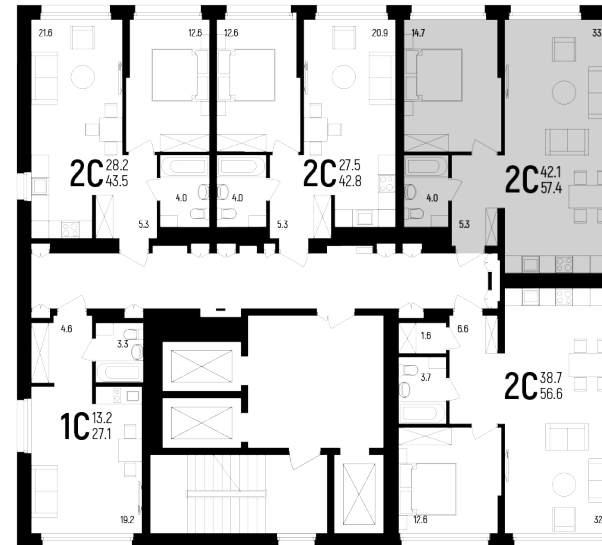

План 6 этажа

+7 (347) 226-57-87

1trest.ru

sale@1trest.info

Литер 4.1
Литер

Б
Секция

Литер Литер 4.1, Секция Б, Этаж 6, Квартира №156

+7 (347) 226-57-87

1trest.ru

sale@1trest.info

2
Комнаты

57.40
Площадь, м²

Уточняйте у менеджера
Стоимость