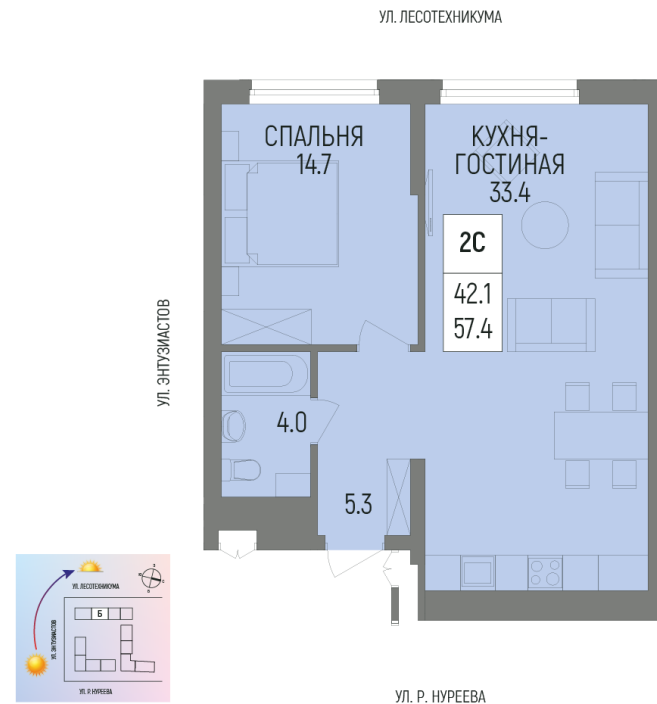

План 6 этажа

+7 (347) 226-57-87

1trest.ru

sale@1trest.info

Литер 4.1
Литер

Б
Секция

Литер Литер 4.1, Секция Б, Этаж 6, Квартира №156

+7 (347) 226-57-87

1trest.ru

sale@1trest.info

2
Комнаты

57.40
Площадь, м²

Уточняйте у менеджера
Стоимость