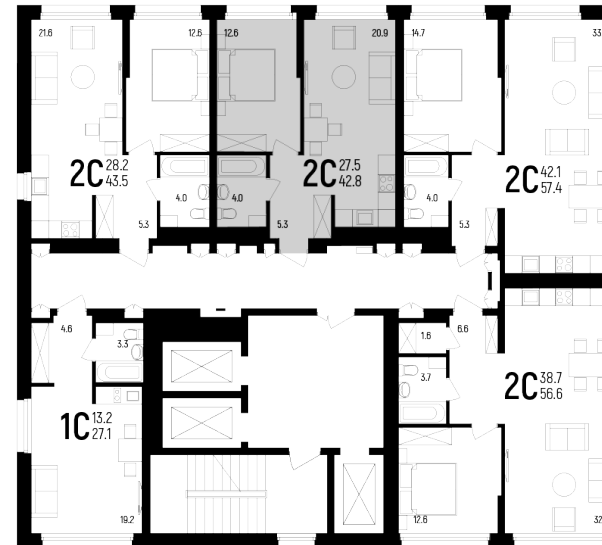

План 6 этажа

+7 (347) 226-57-87

1trest.ru

sale@1trest.info

Литер 4.1
Литер

Б
Секция

Литер Литер 4.1, Секция Б, Этаж 6, Квартира №155

+7 (347) 226-57-87

1trest.ru

sale@1trest.info

2
Комнаты

42.80
Площадь, м²

Уточняйте у менеджера
Стоимость