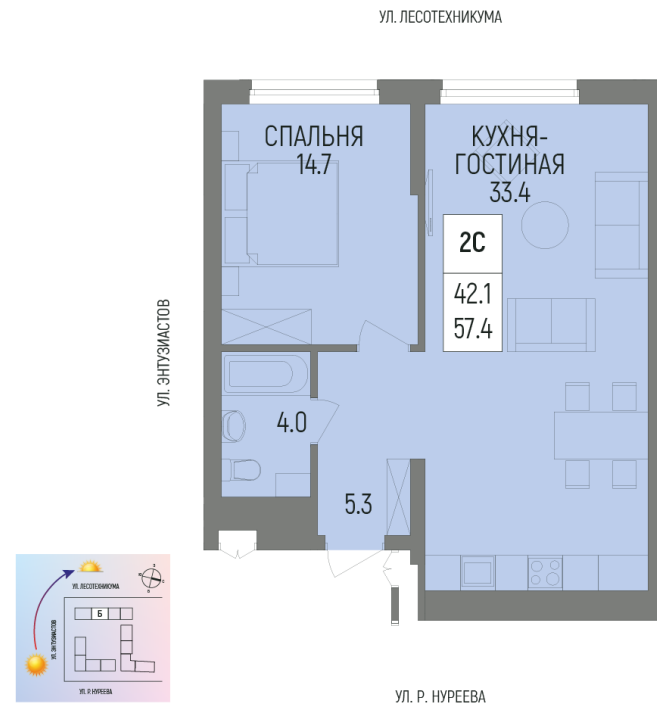

Литер Литер 4.1, Секция Б, Этаж 3, Квартира №141

+7 (347) 226-57-87

1trest.ru

sale@1trest.info

2
Комнаты

57.40
Площадь, м²

Уточняйте у менеджера
Стоимость