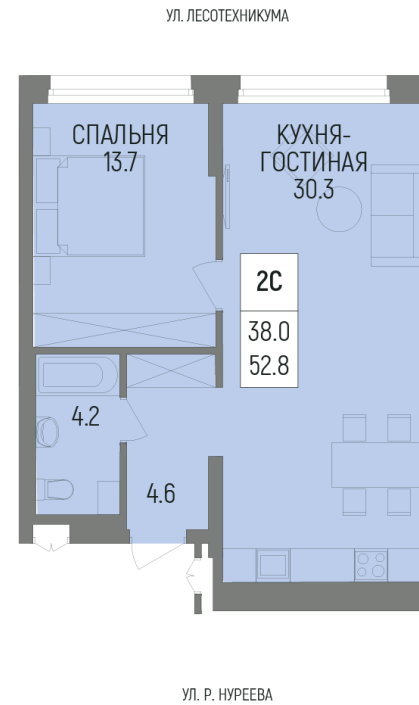

Литер Литер 4.1, Секция А, Этаж 22, Квартира №125

+7 (347) 226-57-87

1trest.ru

sale@1trest.info

2
Комнаты

52.80
Площадь, м²

Уточняйте у менеджера
Стоимость