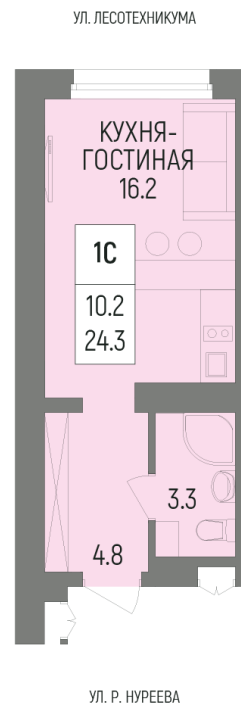

Литер Литер 4.1, Секция А, Этаж 10, Квартира №50

УЛ. ЭНТУЗИАСТОВ

+7 (347) 226-57-87

1trest.ru

sale@1trest.info

1
Комнаты

24.30
Площадь, м²

Уточняйте у менеджера
Стоимость