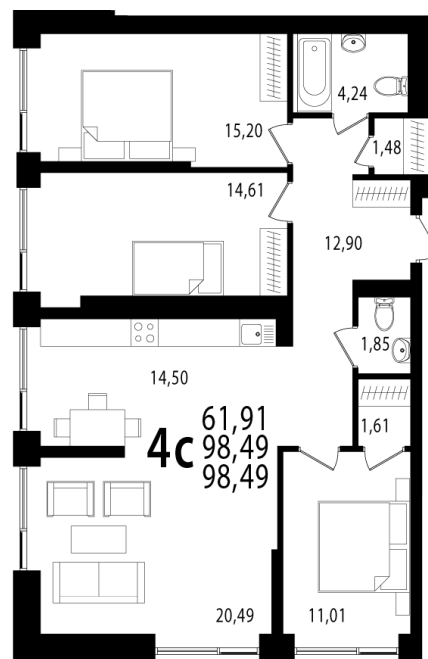

## Секция Б, Этаж 20, Квартира №697

 **Первый Трест**  
ГРУППА КОМПАНИЙ

+7 (347) 226-57-87

 1trest.ru

 sale@1trest.info

**4**  
Комнаты

**98.49**  
Площадь, м<sup>2</sup>

**Уточняйте у менеджера**  
Стоимость