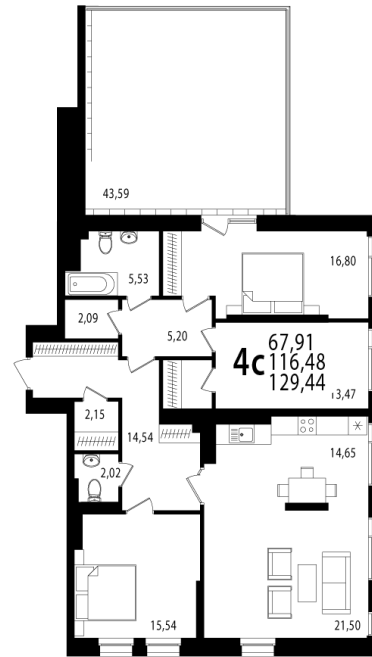

## Секция Б, Этаж 19, Квартира №692

+7 (347) 226-57-87

1trest.ru

sale@1trest.info

**4**  
Комнаты

**129.44**  
Площадь, м<sup>2</sup>

**Уточняйте у менеджера**  
Стоимость