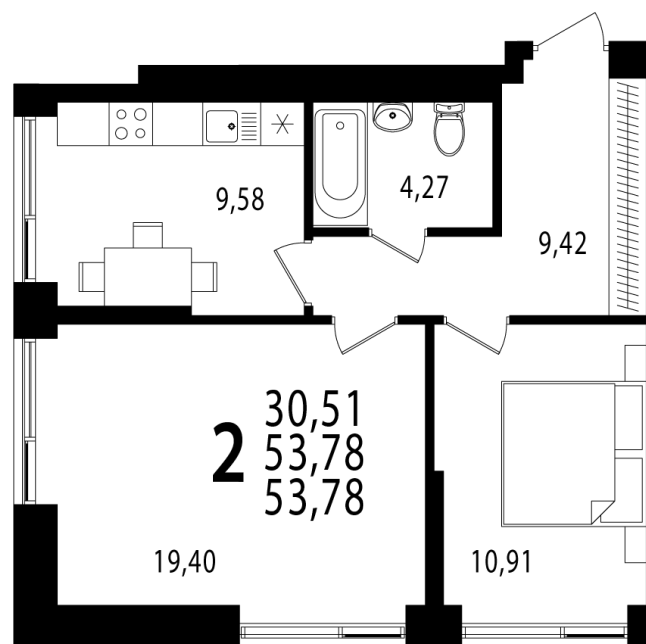

Секция Б, Этаж 17, Квартира №687

+7 (347) 226-57-87

1trest.ru

sale@1trest.info

2
Комнаты

53.78
Площадь, м²

Уточняйте у менеджера
Стоимость