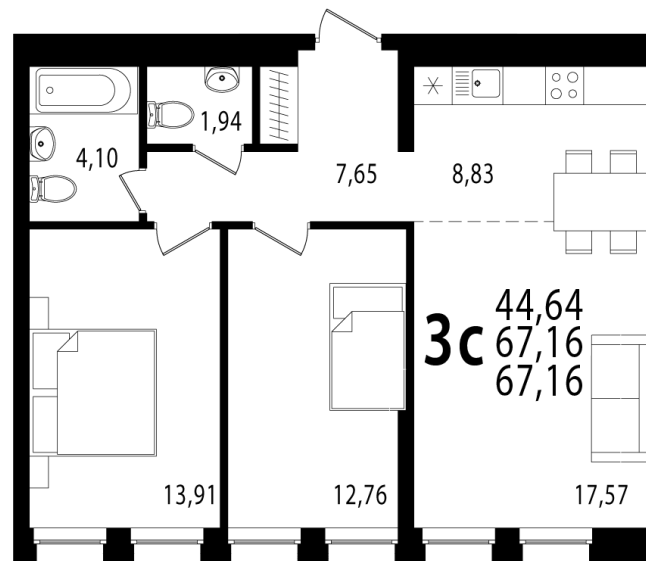

Секция Б, Этаж 17, Квартира №686

+7 (347) 226-57-87

1trest.ru

sale@1trest.info

3
Комнаты

67.16
Площадь, м²

Уточняйте у менеджера
Стоимость