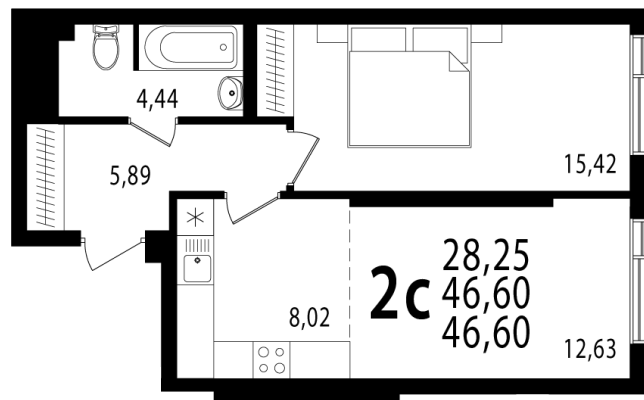

## Секция Б, Этаж 16, Квартира №674

+7 (347) 226-57-87

1trest.ru

sale@1trest.info

**2**  
Комнаты

**46.60**  
Площадь, м<sup>2</sup>

Уточняйте у менеджера  
Стоимость