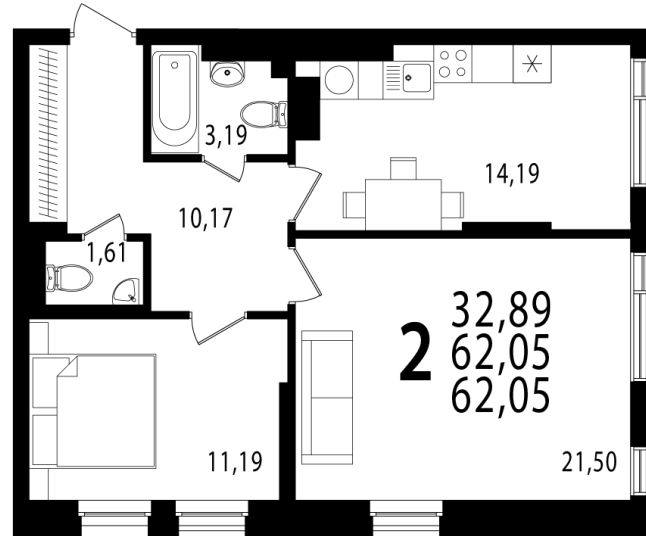

Секция Б, Этаж 15, Квартира №665

+7 (347) 226-57-87

1trest.ru

sale@1trest.info

2
Комнаты

62.05
Площадь, м²

Уточняйте у менеджера
Стоимость