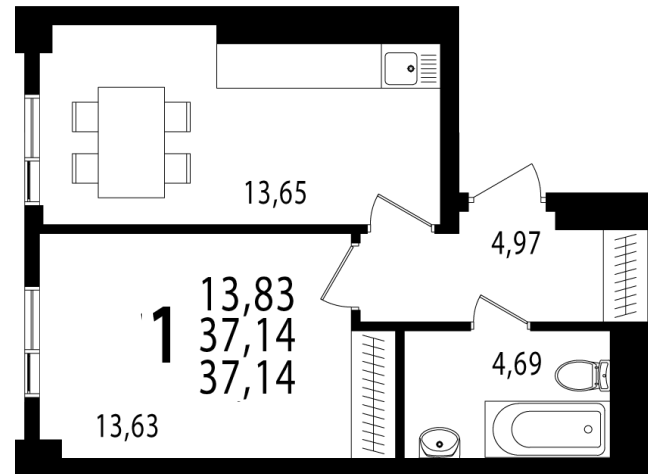

## Секция Б, Этаж 15, Квартира №659

+7 (347) 226-57-87

1trest.ru

sale@1trest.info

**1**  
Комнаты

**37.14**  
Площадь, м<sup>2</sup>

**Уточняйте у менеджера**  
Стоимость