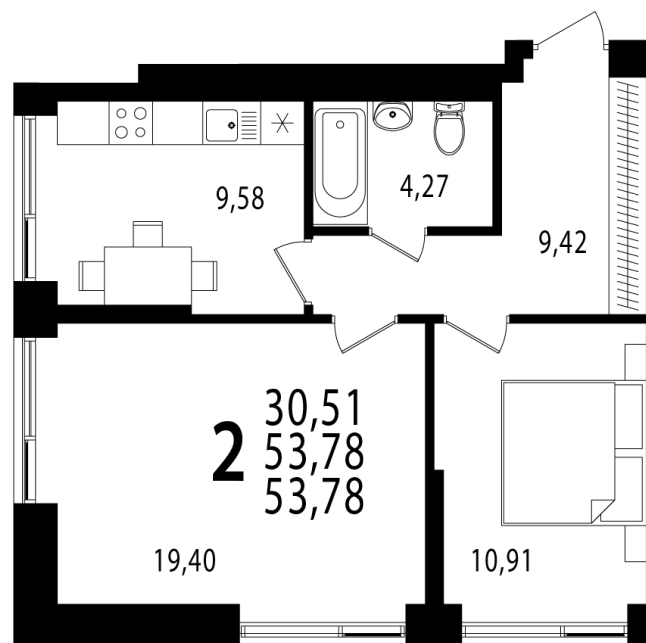

Секция Б, Этаж 14, Квартира №657

+7 (347) 226-57-87

1trest.ru

sale@1trest.info

2
Комнаты

53.78
Площадь, м²

Уточняйте у менеджера
Стоимость