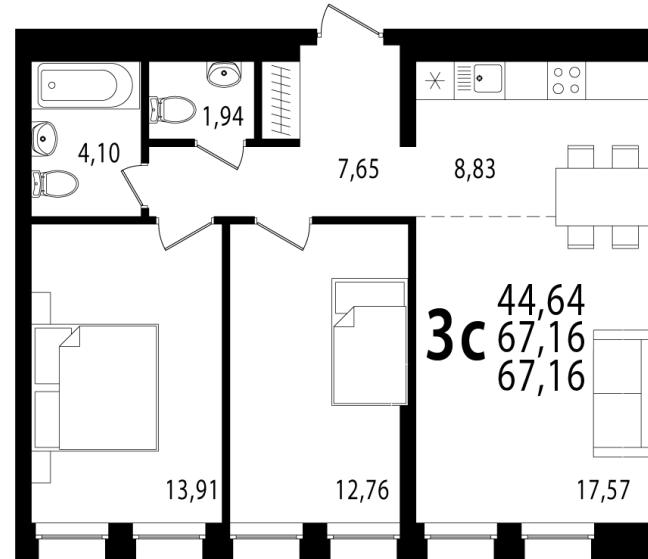

Секция Б, Этаж 14, Квартира №656

+7 (347) 226-57-87

1trest.ru

sale@1trest.info

3
Комнаты

67.16
Площадь, м²

Уточняйте у менеджера
Стоимость