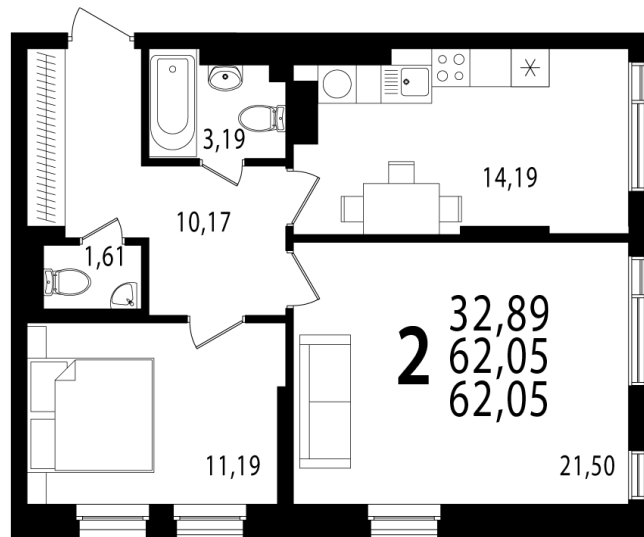

Секция Б, Этаж 14, Квартира №655

+7 (347) 226-57-87

1trest.ru

sale@1trest.info

2
Комнаты

62.05
Площадь, м²

Уточняйте у менеджера
Стоимость