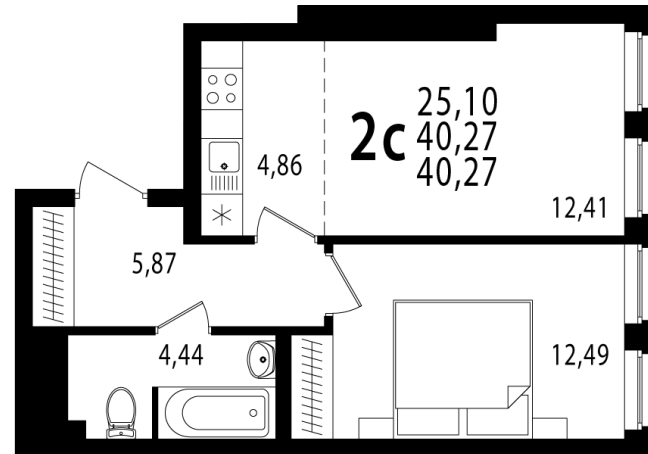

Секция Б, Этаж 14, Квартира №653

+7 (347) 226-57-87

1trest.ru

sale@1trest.info

2
Комнаты

40.27
Площадь, м²

Уточняйте у менеджера
Стоимость