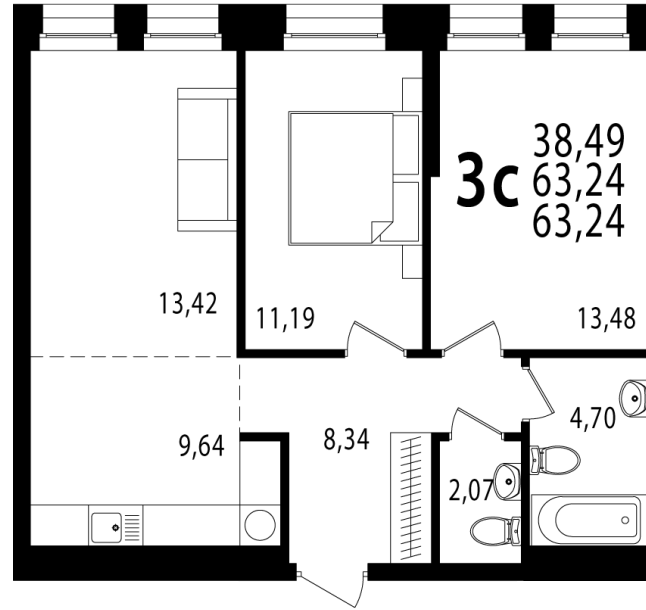

## Секция Б, Этаж 13, Квартира №641

+7 (347) 226-57-87

1trest.ru

sale@1trest.info

3  
Комнаты

63.24  
Площадь, м<sup>2</sup>

Уточняйте у менеджера  
Стоимость