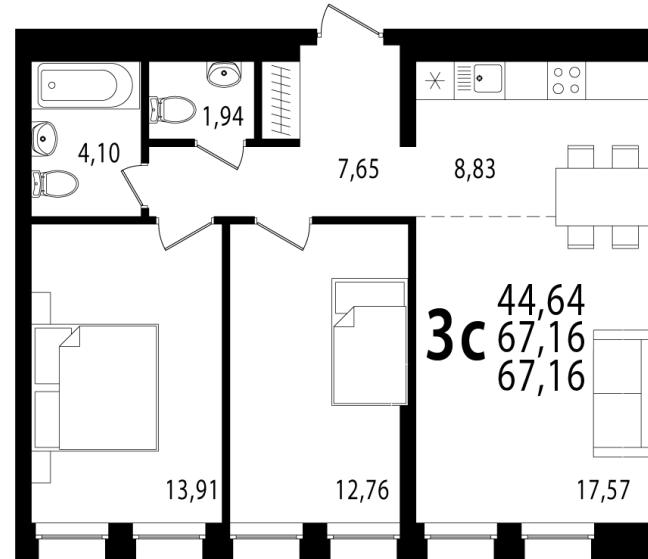

## Секция Б, Этаж 12, Квартира №636

+7 (347) 226-57-87

1trest.ru

sale@1trest.info

3  
Комнаты

67.16  
Площадь, м<sup>2</sup>

Уточняйте у менеджера  
Стоимость