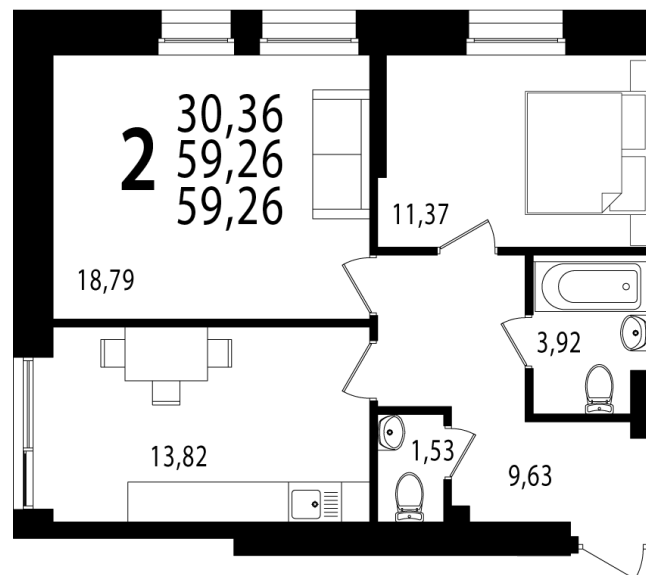

## Секция Б, Этаж 12, Квартира №630

+7 (347) 226-57-87

1trest.ru

sale@1trest.info

2 59.26  
Комнаты Площадь, м<sup>2</sup>

Уточняйте у менеджера  
Стоимость