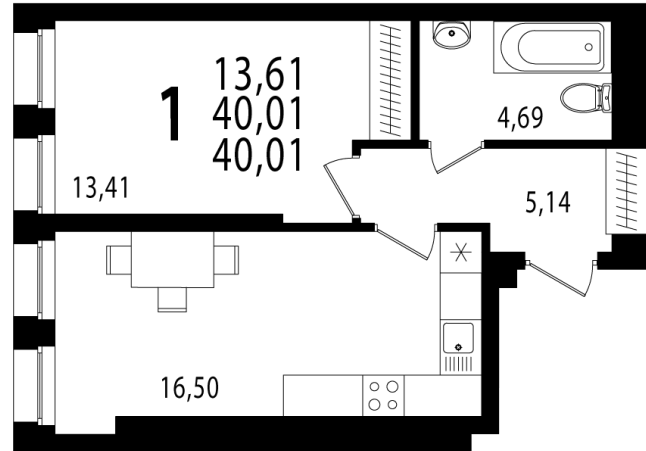

Секция Б, Этаж 11, Квартира №628

+7 (347) 226-57-87

1trest.ru

sale@1trest.info

1
Комнаты

40.01
Площадь, м²

Уточняйте у менеджера
Стоимость