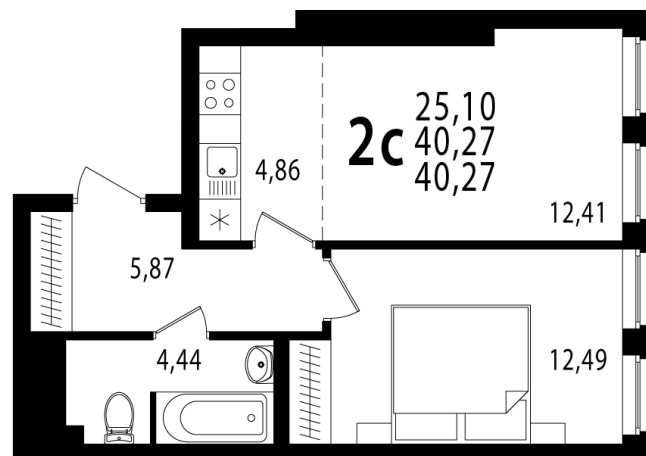

Секция Б, Этаж 11, Квартира №623

+7 (347) 226-57-87

1trest.ru

sale@1trest.info

2
Комнаты

40.27
Площадь, м²

Уточняйте у менеджера
Стоимость