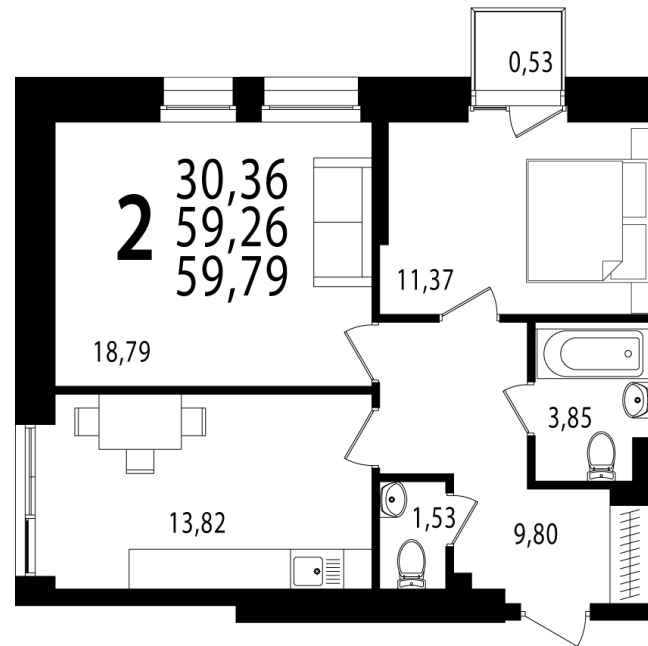

Секция Б, Этаж 11, Квартира №620

+7 (347) 226-57-87

1trest.ru

sale@1trest.info

2
Комнаты

59.79
Площадь, м²

Уточняйте у менеджера
Стоимость