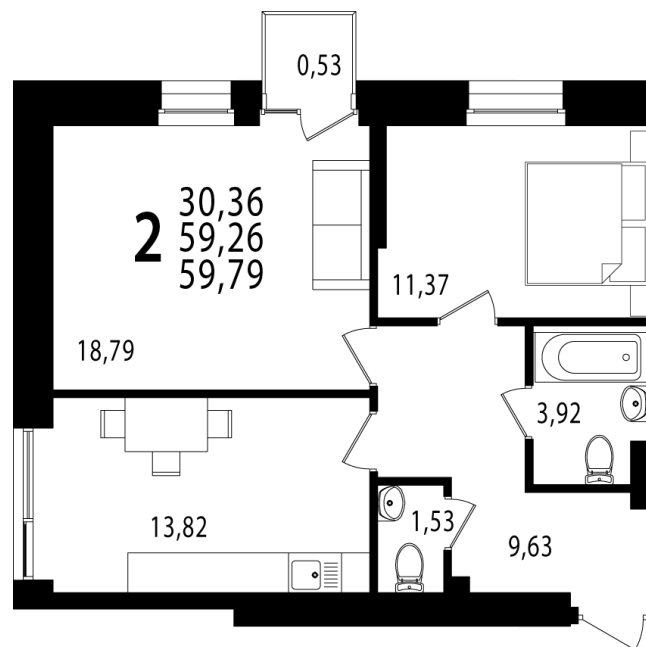

Секция Б, Этаж 10, Квартира №610

+7 (347) 226-57-87

1trest.ru

sale@1trest.info

2
Комнаты

59.79
Площадь, м²

Уточняйте у менеджера
Стоимость