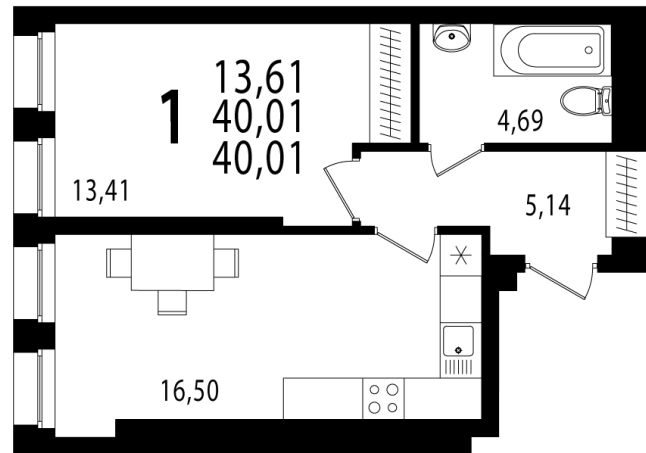

Секция Б, Этаж 9, Квартира №608

+7 (347) 226-57-87

1trest.ru

sale@1trest.info

1
Комнаты

40.01
Площадь, м²

Уточняйте у менеджера
Стоимость