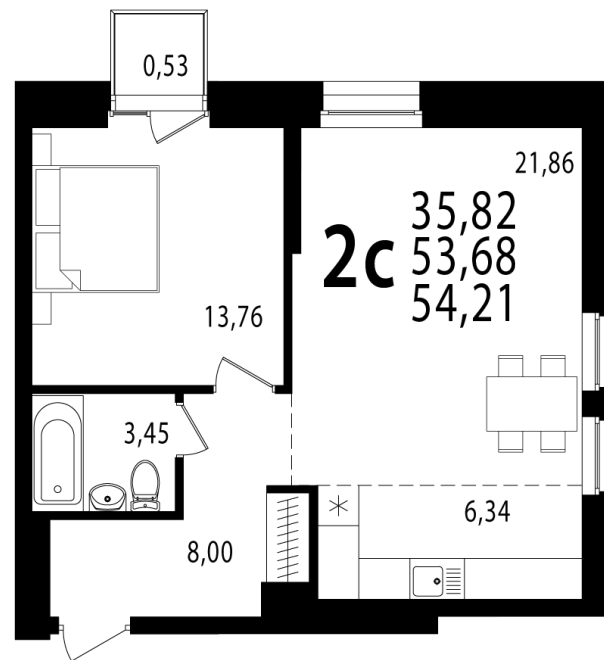

Секция Б, Этаж 9, Квартира №602

+7 (347) 226-57-87

1trest.ru

sale@1trest.info

2
Комнаты

54.21
Площадь, м²

Уточняйте у менеджера
Стоимость