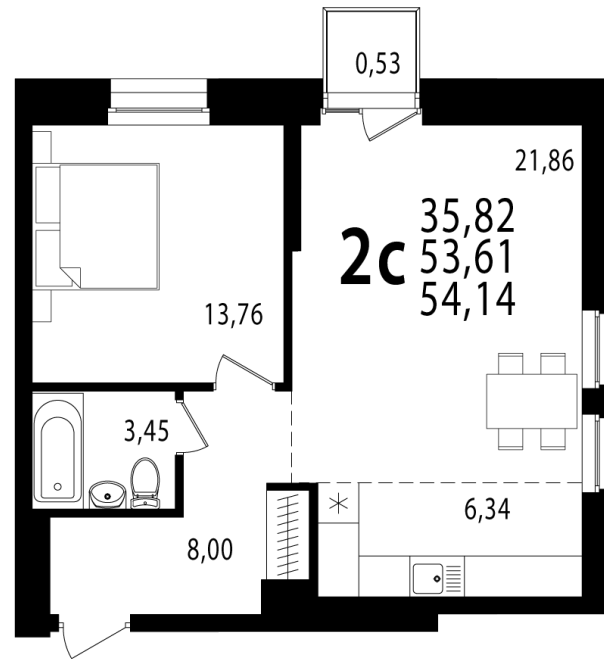

Секция Б, Этаж 8, Квартира №592

+7 (347) 226-57-87

1trest.ru

sale@1trest.info

2
Комнаты

54.14
Площадь, м²

Уточняйте у менеджера
Стоимость