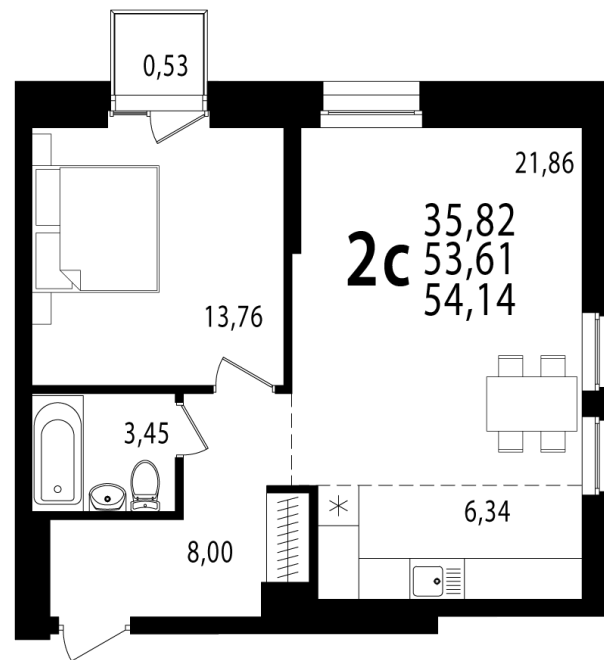

Секция Б, Этаж 7, Квартира №582

+7 (347) 226-57-87

1trest.ru

sale@1trest.info

2
Комнаты

54.14
Площадь, м²

Уточняйте у менеджера
Стоимость