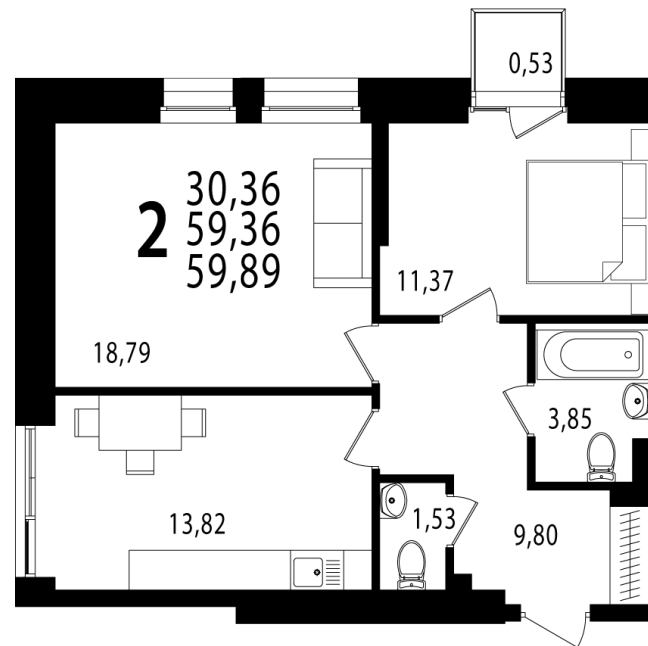

Секция Б, Этаж 7, Квартира №580

+7 (347) 226-57-87

1trest.ru

sale@1trest.info

2
Комнаты

59.89
Площадь, м²

Уточняйте у менеджера
Стоимость