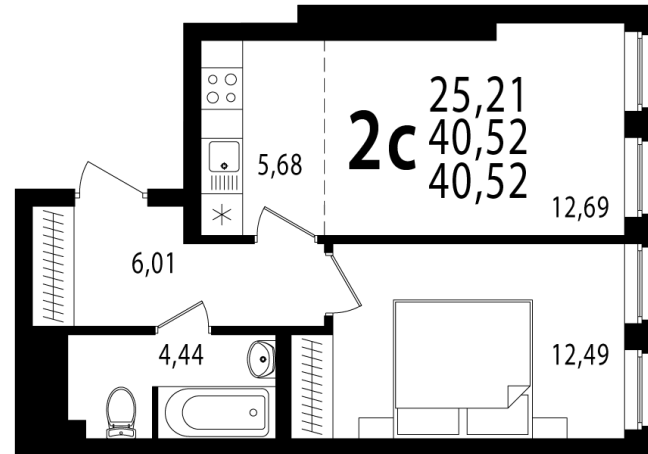

## Секция Б, Этаж 6, Квартира №573

+7 (347) 226-57-87

1trest.ru

sale@1trest.info

2  
Комнаты

40.52  
Площадь, м<sup>2</sup>

Уточняйте у менеджера  
Стоимость