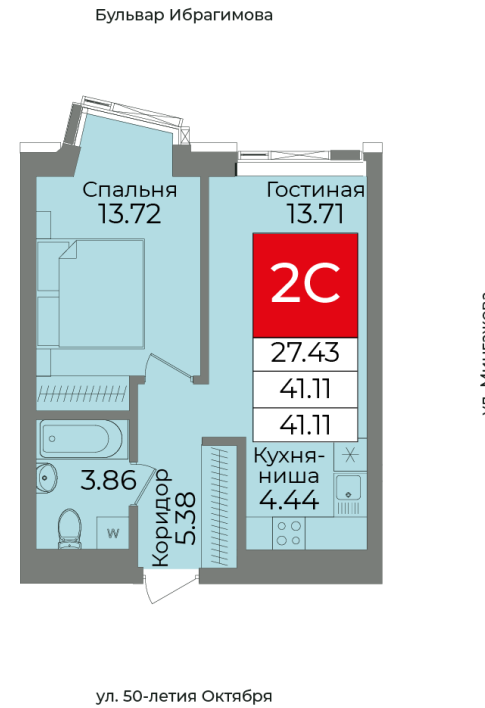

Секция А, Этаж 33, Квартира №520

 **Первый Трест**
ГРУППА КОМПАНИЙ

+7 (347) 226-57-87

 1trest.ru

 sale@1trest.info

2 **41.11**
Комнаты Площадь, м²

Уточняйте у менеджера
Стоимость