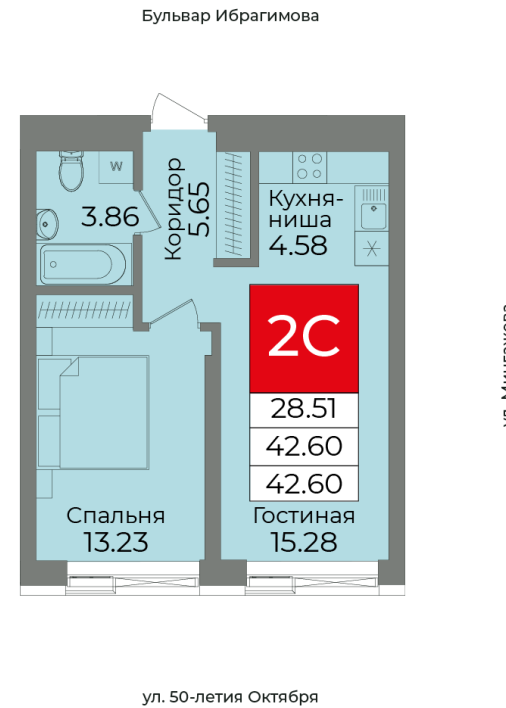

Секция А, Этаж 32, Квартира №508

 **Первый Трест**
ГРУППА КОМПАНИЙ

+7 (347) 226-57-87

 1trest.ru

 sale@1trest.info

2
Комнаты

42.60
Площадь, м²

Уточняйте у менеджера
Стоимость