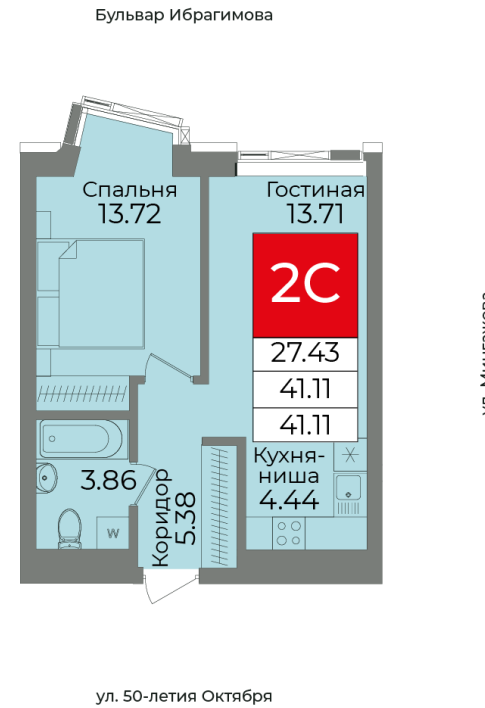

Секция А, Этаж 29, Квартира №452

Первый Трест
ГРУППА КОМПАНИЙ

+7 (347) 226-57-87

1trest.ru

sale@1trest.info

2 Комнаты
41.11 Площадь, м²

Уточняйте у менеджера
Стоимость