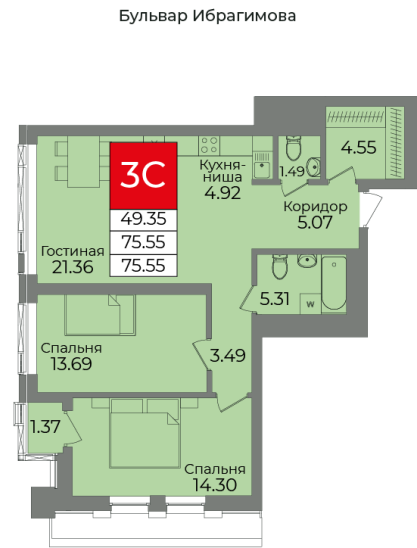

# Секция А, Этаж 28, Квартира №445

**Первый Трест**  
ГРУППА КОМПАНИЙ

+7 (347) 226-57-87

1trest.ru

sale@1trest.info

**3** **75.55**  
Комнаты Площадь, м<sup>2</sup>

**Уточняйте у менеджера**  
Стоимость