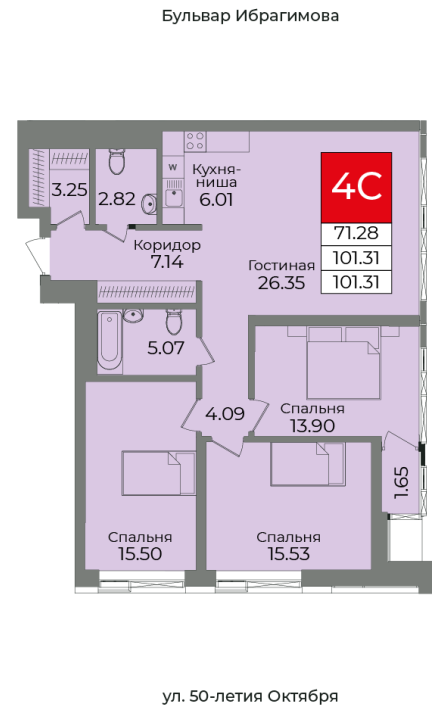

Секция А, Этаж 26, Квартира №404

 **Первый Трест**
ГРУППА КОМПАНИЙ

+7 (347) 226-57-87

 1trest.ru

 sale@1trest.info

4 **101.31**
Комнаты Площадь, м²

Уточняйте у менеджера
Стоимость