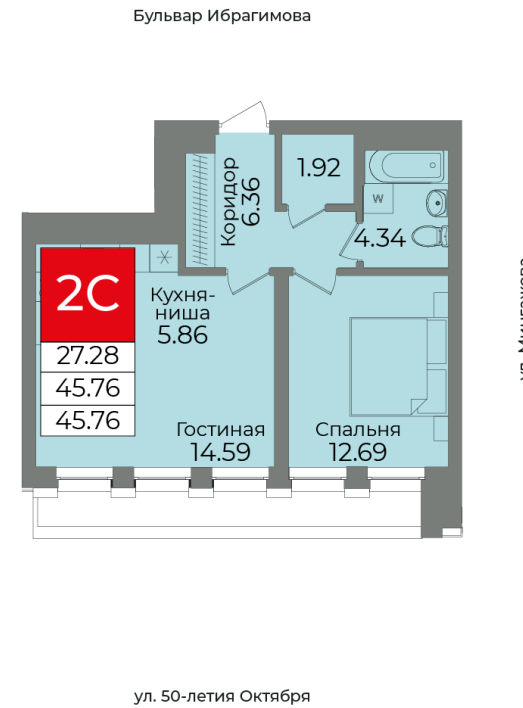

Секция А, Этаж 24, Квартира №376

 **Первый Трест**
ГРУППА КОМПАНИЙ

+7 (347) 226-57-87

 1trest.ru

 sale@1trest.info

2 **45.76**
Комнаты Площадь, м²

Уточняйте у менеджера
Стоимость