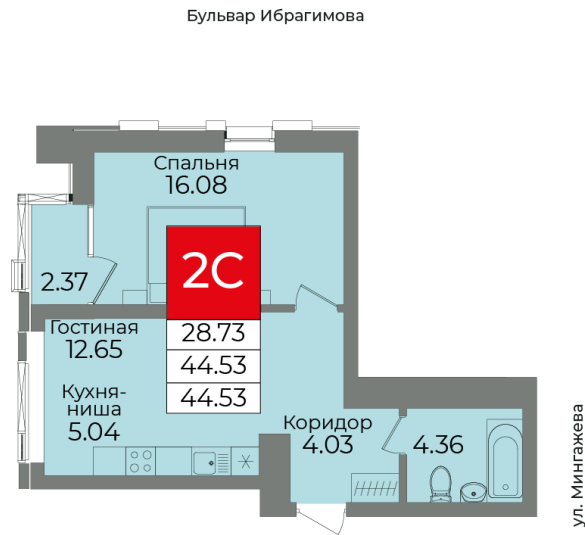

# Секция А, Этаж 24, Квартира №362

**Первый Трест**  
ГРУППА КОМПАНИЙ

+7 (347) 226-57-87

1trest.ru

sale@1trest.info

**2** Комнаты  
**44.53** Площадь, м<sup>2</sup>

**Уточняйте у менеджера**  
**Стоимость**