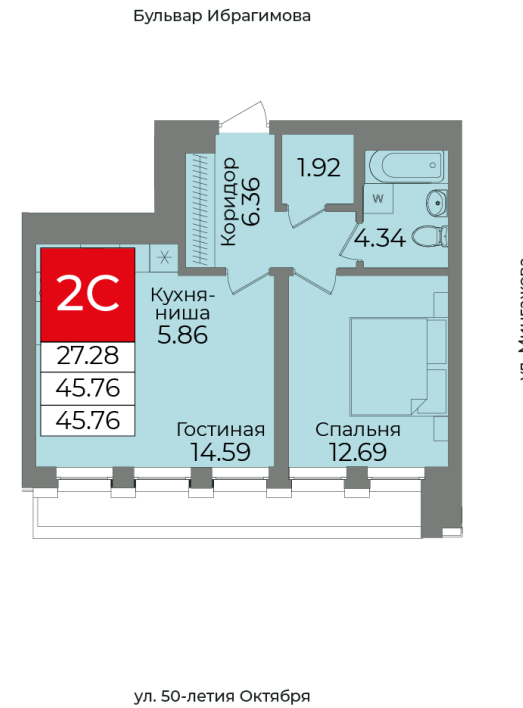

Секция А, Этаж 23, Квартира №359

 **Первый Трест**
ГРУППА КОМПАНИЙ

+7 (347) 226-57-87

 1trest.ru

 sale@1trest.info

2 **45.76**
Комнаты Площадь, м²

Уточняйте у менеджера
Стоимость