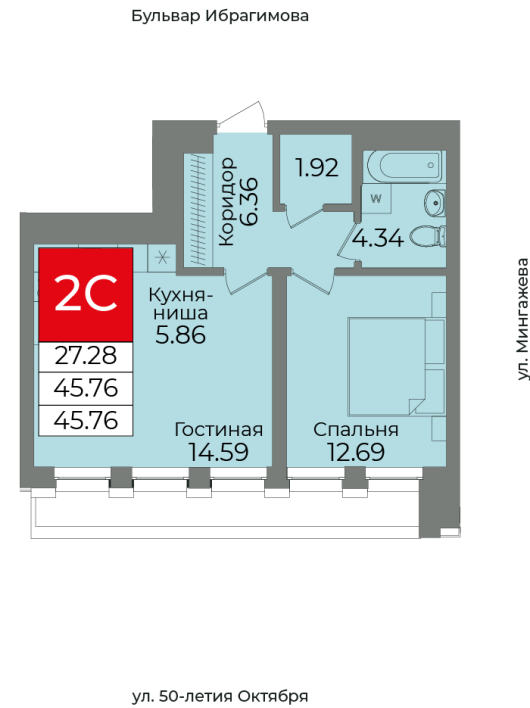

# Секция А, Этаж 21, Квартира №325

 **Первый Трест**  
ГРУППА КОМПАНИЙ

+7 (347) 226-57-87

 1trest.ru

 sale@1trest.info

**2** **45.76**  
Комнаты Площадь, м<sup>2</sup>

**Уточняйте у менеджера**  
**Стоимость**