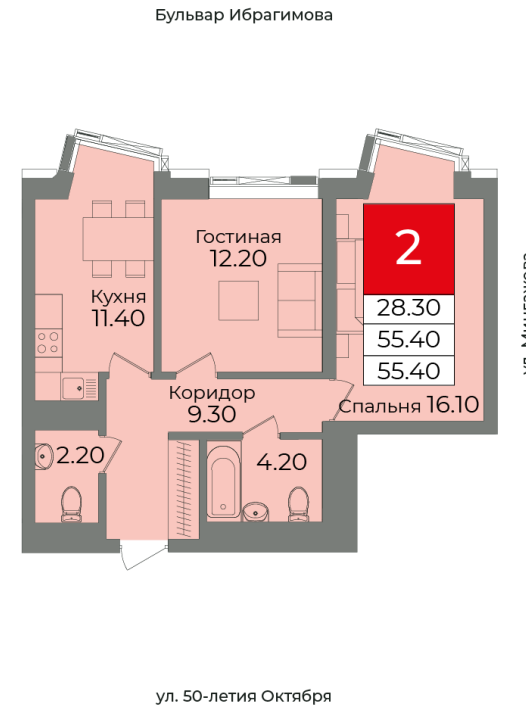

Секция А, Этаж 20, Квартира №300

Первый Трест
ГРУППА КОМПАНИЙ

+7 (347) 226-57-87

1trest.ru

sale@1trest.info

2 Комнаты
55.40 Площадь, м²

Уточняйте у менеджера
Стоимость