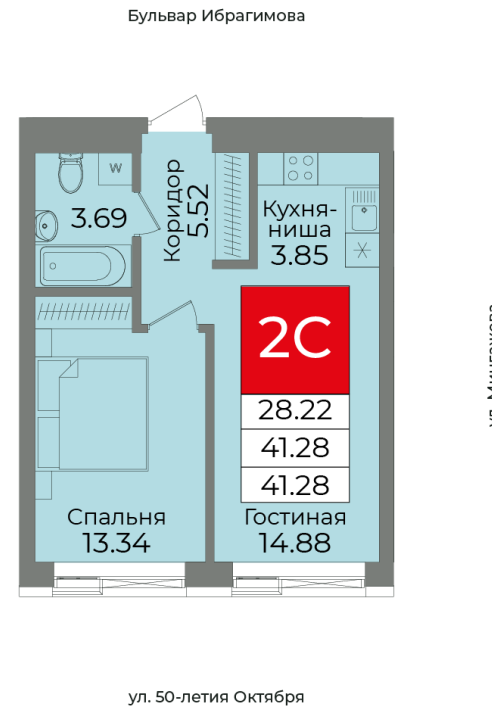

Секция А, Этаж 19, Квартира №289

Первый Трест
ГРУППА КОМПАНИЙ

+7 (347) 226-57-87

1trest.ru

sale@1trest.info

2 Комнаты
41.28 Площадь, м²

Уточняйте у менеджера
Стоимость