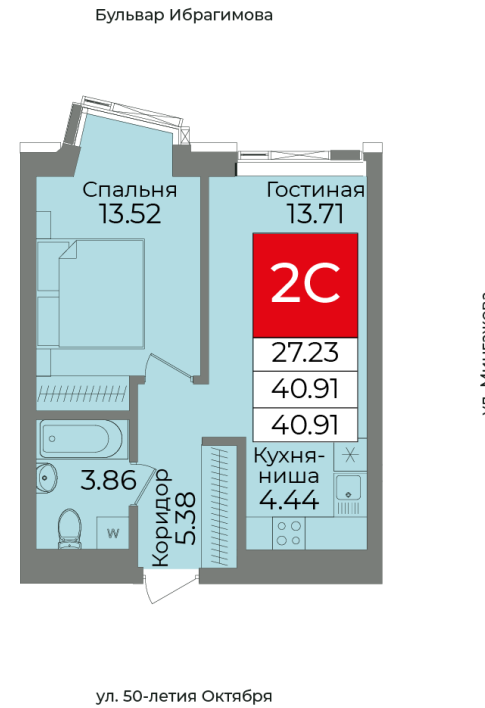

# Секция А, Этаж 18, Квартира №265

 **Первый Трест**  
ГРУППА КОМПАНИЙ

+7 (347) 226-57-87

 1trest.ru

 sale@1trest.info

**2** Комнаты

**40.91** Площадь, м<sup>2</sup>

**Уточняйте у менеджера**  
**Стоимость**