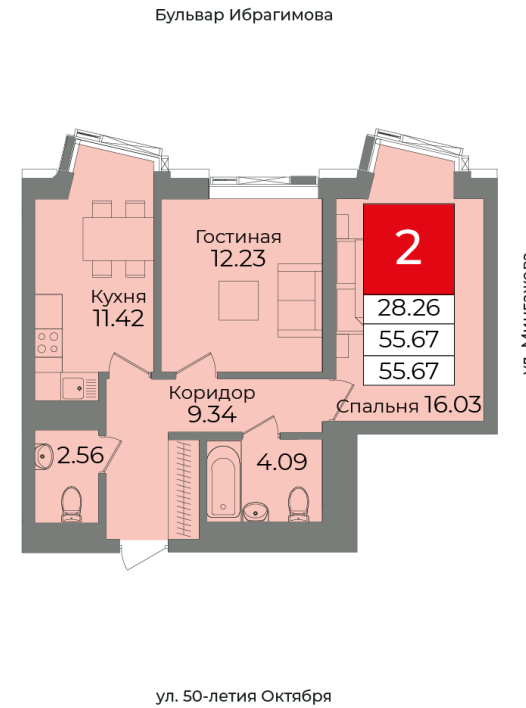

Секция А, Этаж 17, Квартира №249

Первый Трест
ГРУППА КОМПАНИЙ

+7 (347) 226-57-87

1trest.ru

sale@1trest.info

2 **55.67**
Комнаты Площадь, м²

Уточняйте у менеджера
Стоимость