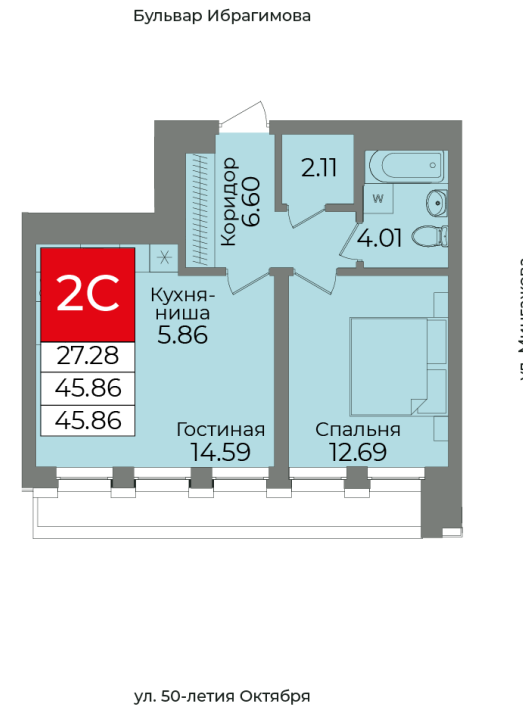

Секция А, Этаж 16, Квартира №240

 **Первый Трест**
ГРУППА КОМПАНИЙ

+7 (347) 226-57-87

 1trest.ru

 sale@1trest.info

2 **45.86**
Комнаты Площадь, м²

Уточняйте у менеджера
Стоимость