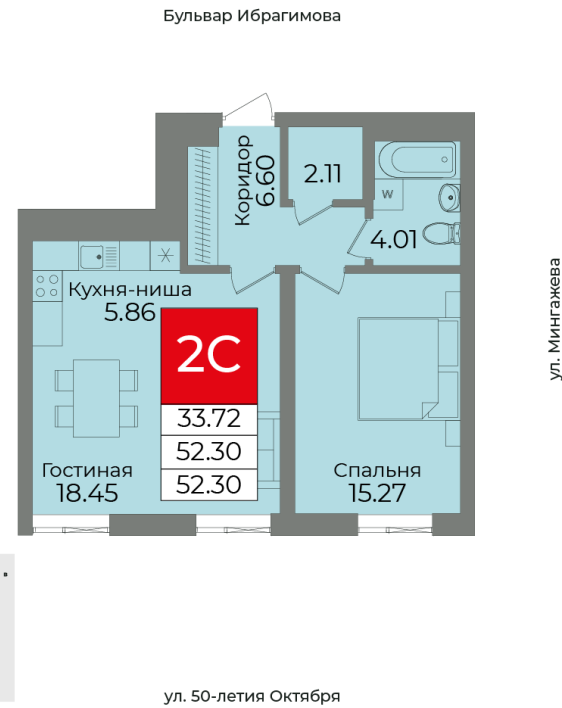

Секция А, Этаж 15, Квартира №223

 **Первый Трест**
ГРУППА КОМПАНИЙ

+7 (347) 226-57-87

 1trest.ru

 sale@1trest.info

2
Комнаты

52.30
Площадь, м²

Уточняйте у менеджера
Стоимость