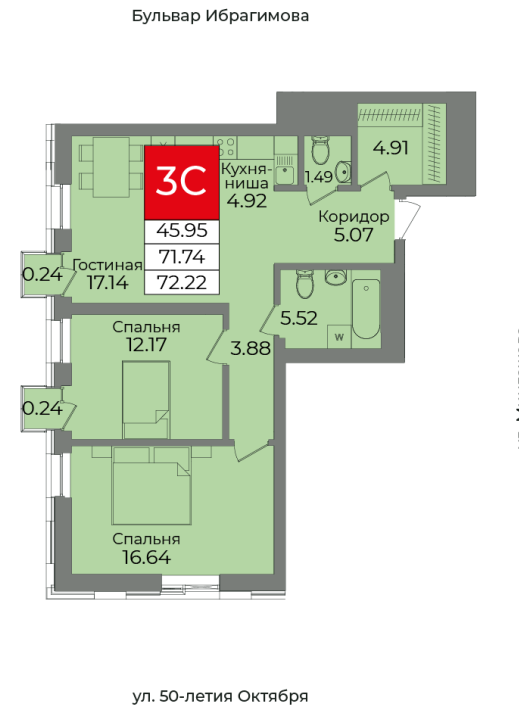

Секция А, Этаж 14, Квартира №207

Первый Трест
ГРУППА КОМПАНИЙ

+7 (347) 226-57-87

1trest.ru

sale@1trest.info

3 Комнаты
72.22 Площадь, м²

Уточняйте у менеджера
Стоимость