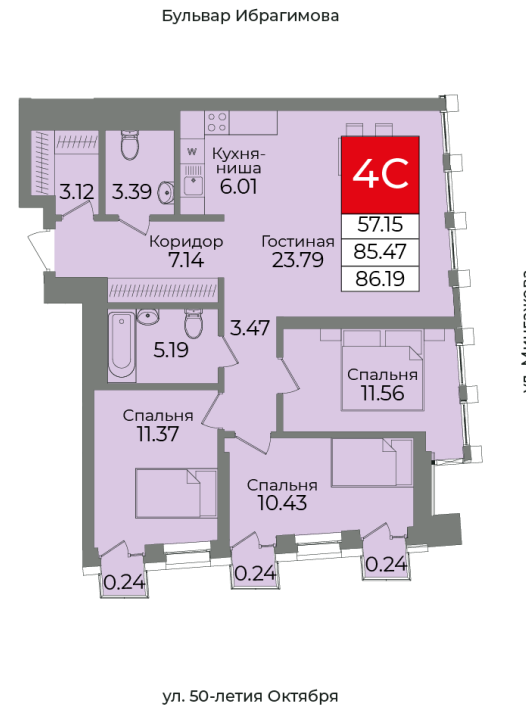

Секция А, Этаж 14, Квартира №200

 **Первый Трест**
ГРУППА КОМПАНИЙ

+7 (347) 226-57-87

 1trest.ru

 sale@1trest.info

4 **86.19**
Комнаты Площадь, м²

Уточняйте у менеджера
Стоимость