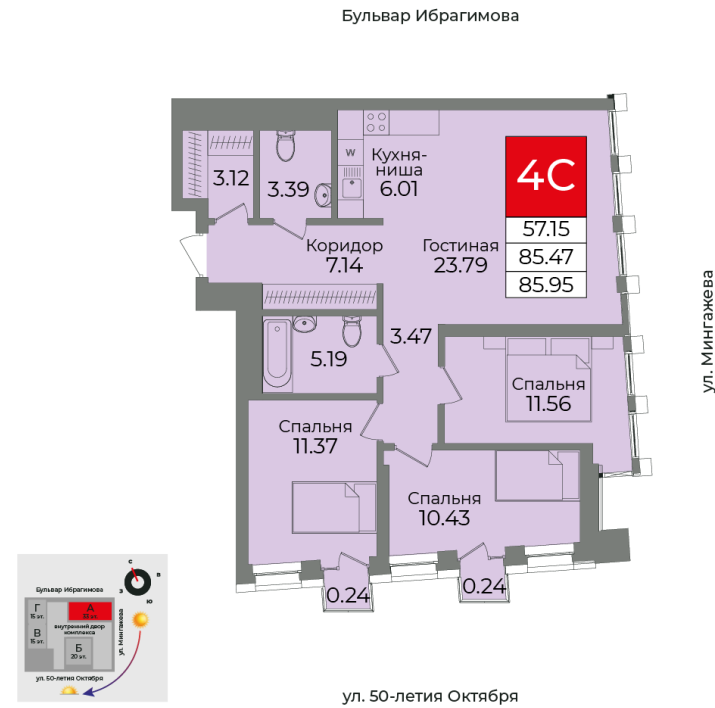

# Секция А, Этаж 12, Квартира №166

 **Первый Трест**  
ГРУППА КОМПАНИЙ

+7 (347) 226-57-87

 1trest.ru

 sale@1trest.info

**4** **85.95**  
Комнаты Площадь, м<sup>2</sup>

**Уточняйте у менеджера**  
**Стоимость**